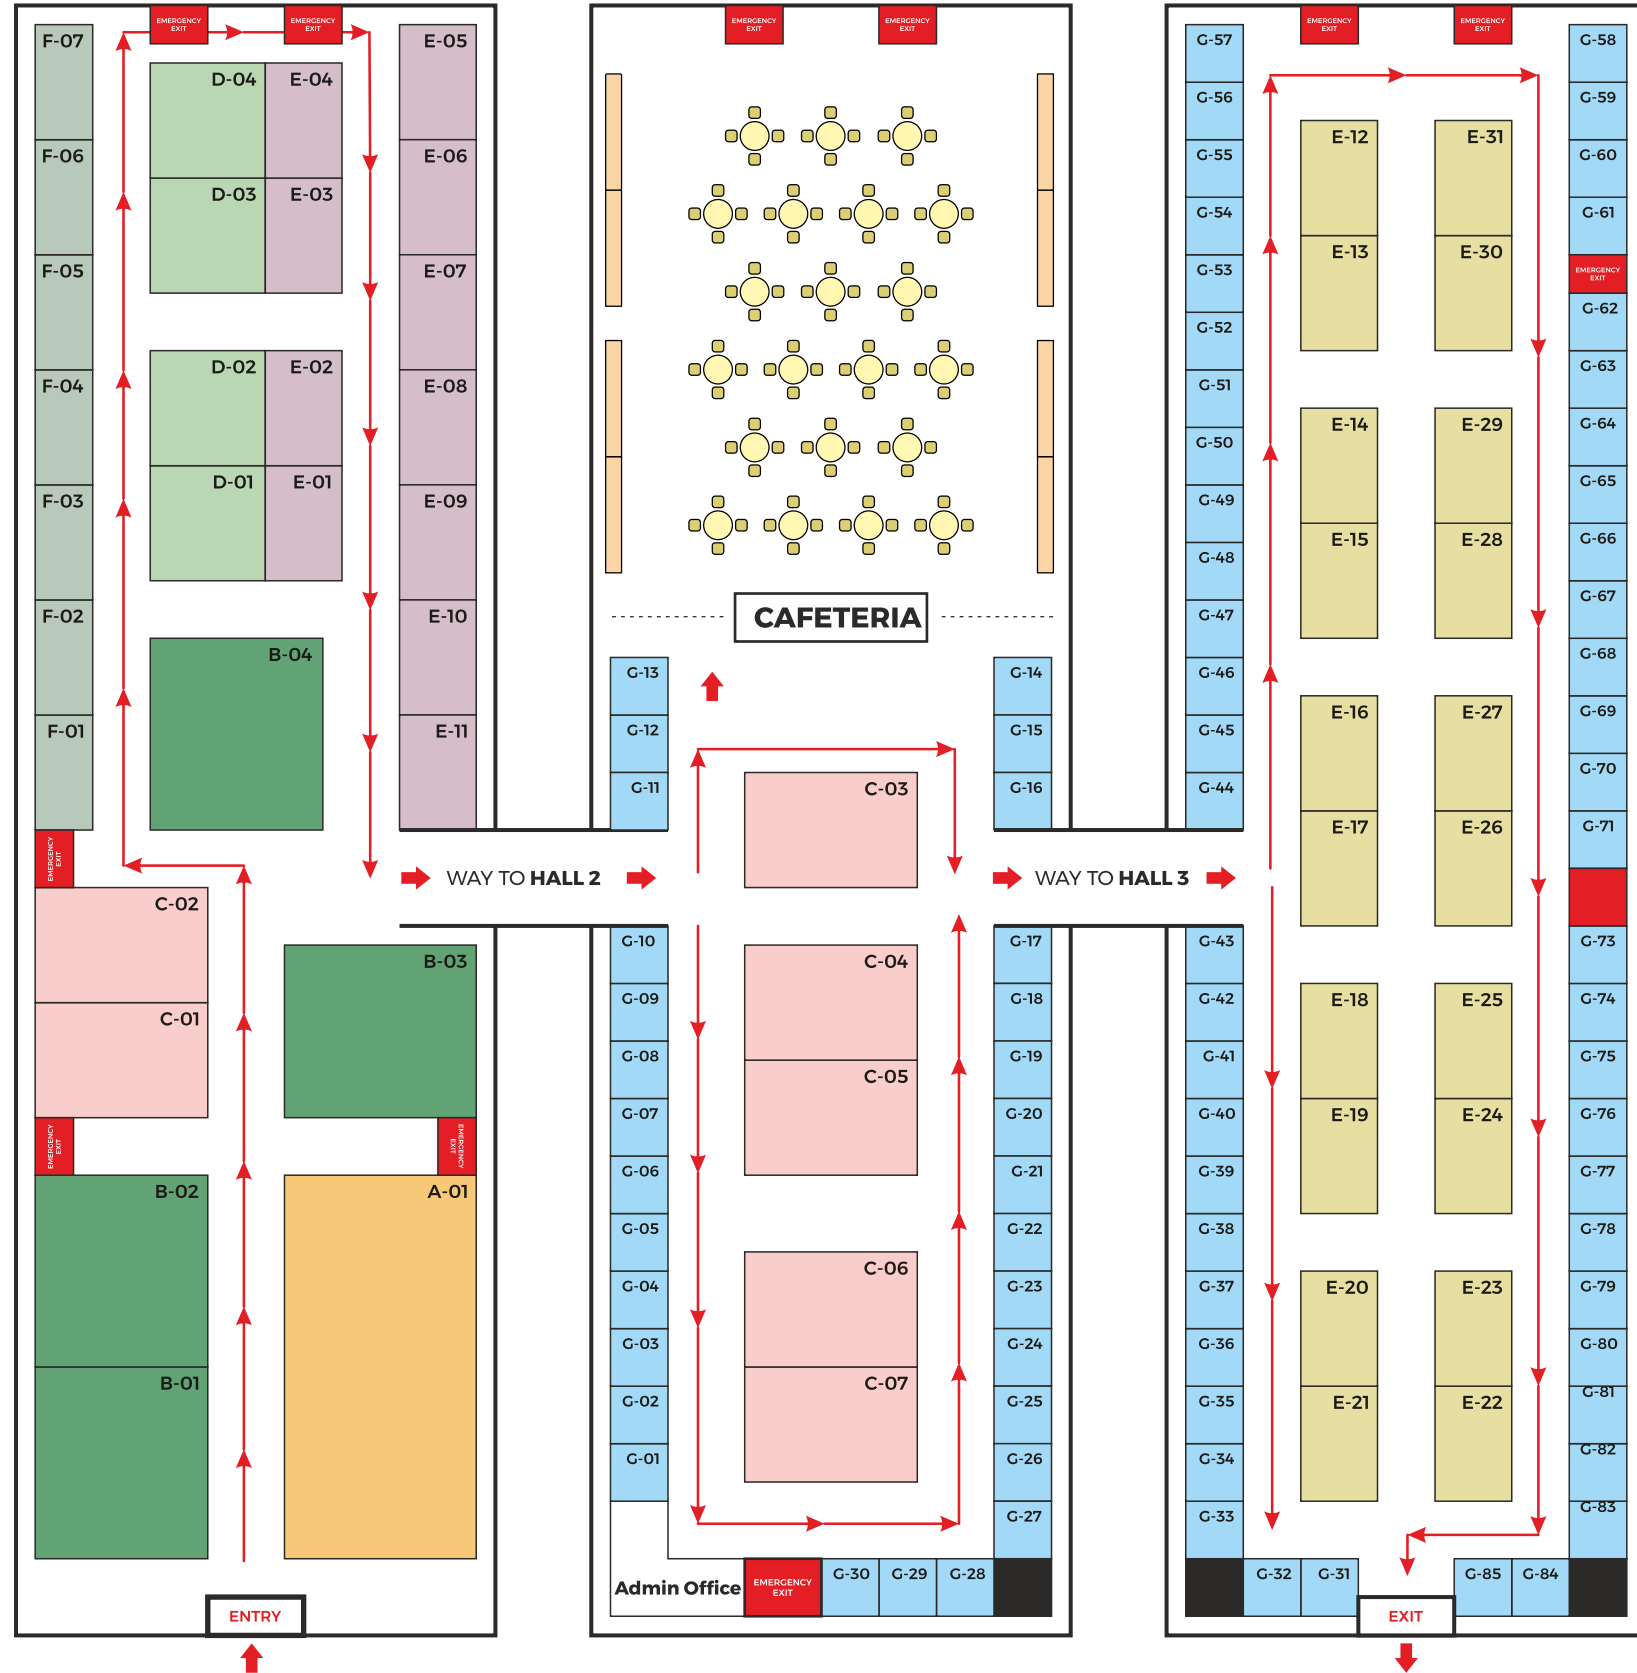

AGRIWORLD EXPO 2024 લેઆઉટ

AGRIWORLD EXPO 2024 લેઆઉટ

શેલ સ્કીમ

બેર સ્પેસ

કેટેગરી
A
B
C
D
E
F
G

કેટેગરી (ચો.મીટરમાં)	ભાવ (ચો.મીટર)
શેલ સ્કીમ	₹ 9500/-
બેર સ્પેસ	₹ 9500/-
આંતરરાષ્ટ્રીય પ્રતિભાગી	\$ 250

*GST 9% વધારાના દરે લાગુ થશે